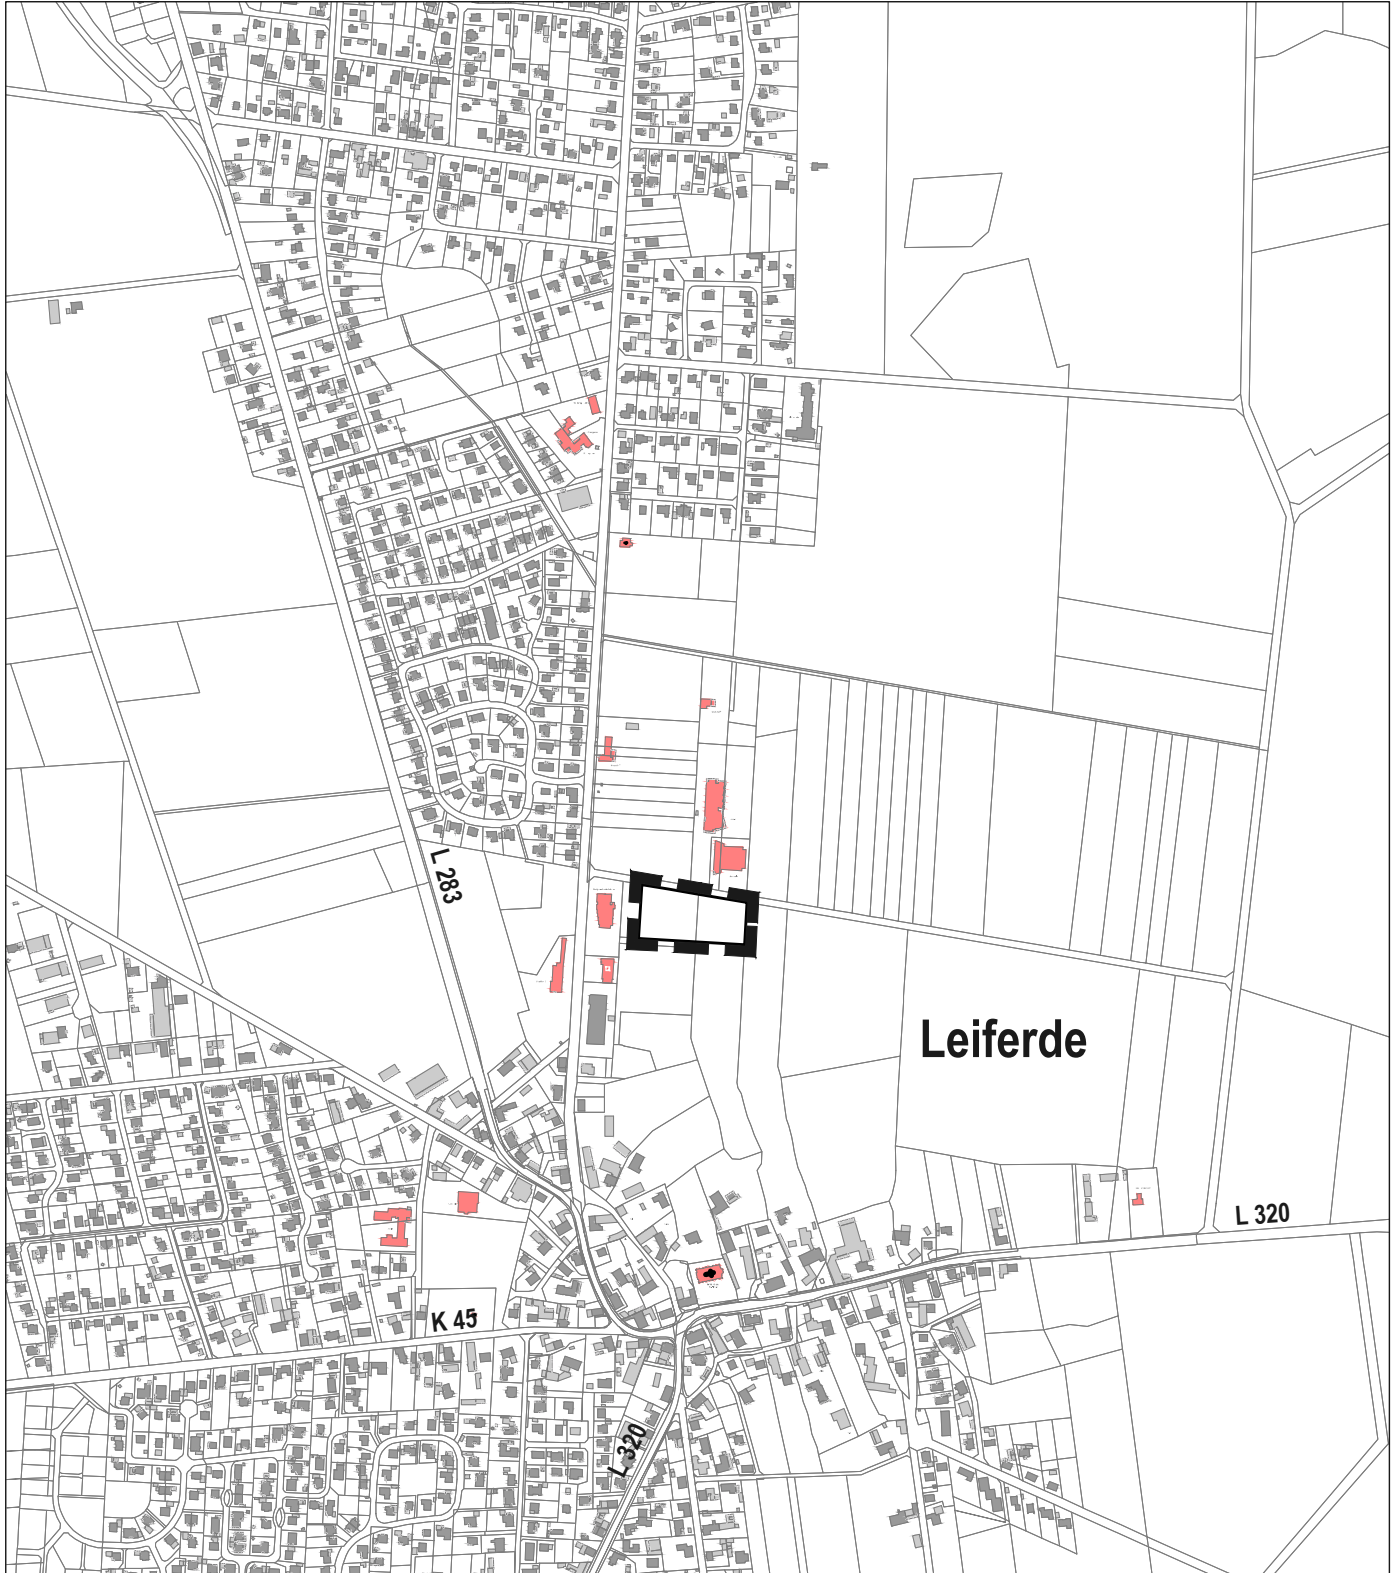

**Gebietsabgrenzung**

Kartengrundlage: Amtliches Liegenschaftskatasterinformationssystem  
Quelle: Auszug aus den Geobasisdaten der Niedersächsischen Vermessungs- und Katasterverwaltung, © (2016) LGLN

Der Änderungsbereich befindet sich im im Osten der bebauten Ortslage Leiferde, wie dargestellt.